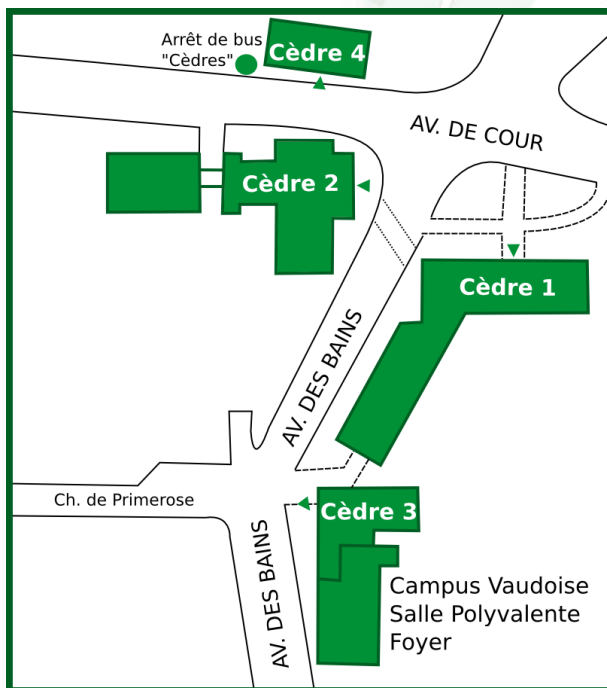

Siège social
Place de Milan
CP120
1001 Lausanne
Tél. 021 618 80 80
Fax 021 618 81 81
Call Center 0800 811 911
www.vaudoise.ch

Si vous venez en voiture :

Sortie d'autoroute: Lausanne Sud "La Maladière". Parquez sur la place Bellerive (parking pour la journée) et montez à pied l'avenue des Bains. Autre possibilité: zone bleue devant les bâtiments C1, C2 et C3.

Si vous venez en train :

A la gare, prenez le bus n°1 direction "La Maladière", arrêt "Cèdres" ou 15 minutes à pieds.

Mit dem Auto :

Ausfahrt Autobahn: Lausanne Sud "La Maladière". Auf dem Platz Bellerive parkieren (Parking für den Tag) und zu Fuss Avenue des Bains. Andere Möglichkeit: blaue Zone vor den Gebäuden C1, C2 und C3.

Mit dem Zug :

Am Bahnhof, Bus Nr. 1 Richtung "La Maladière", Haltestelle "Cèdres" oder 15 Minuten zu Fuss-