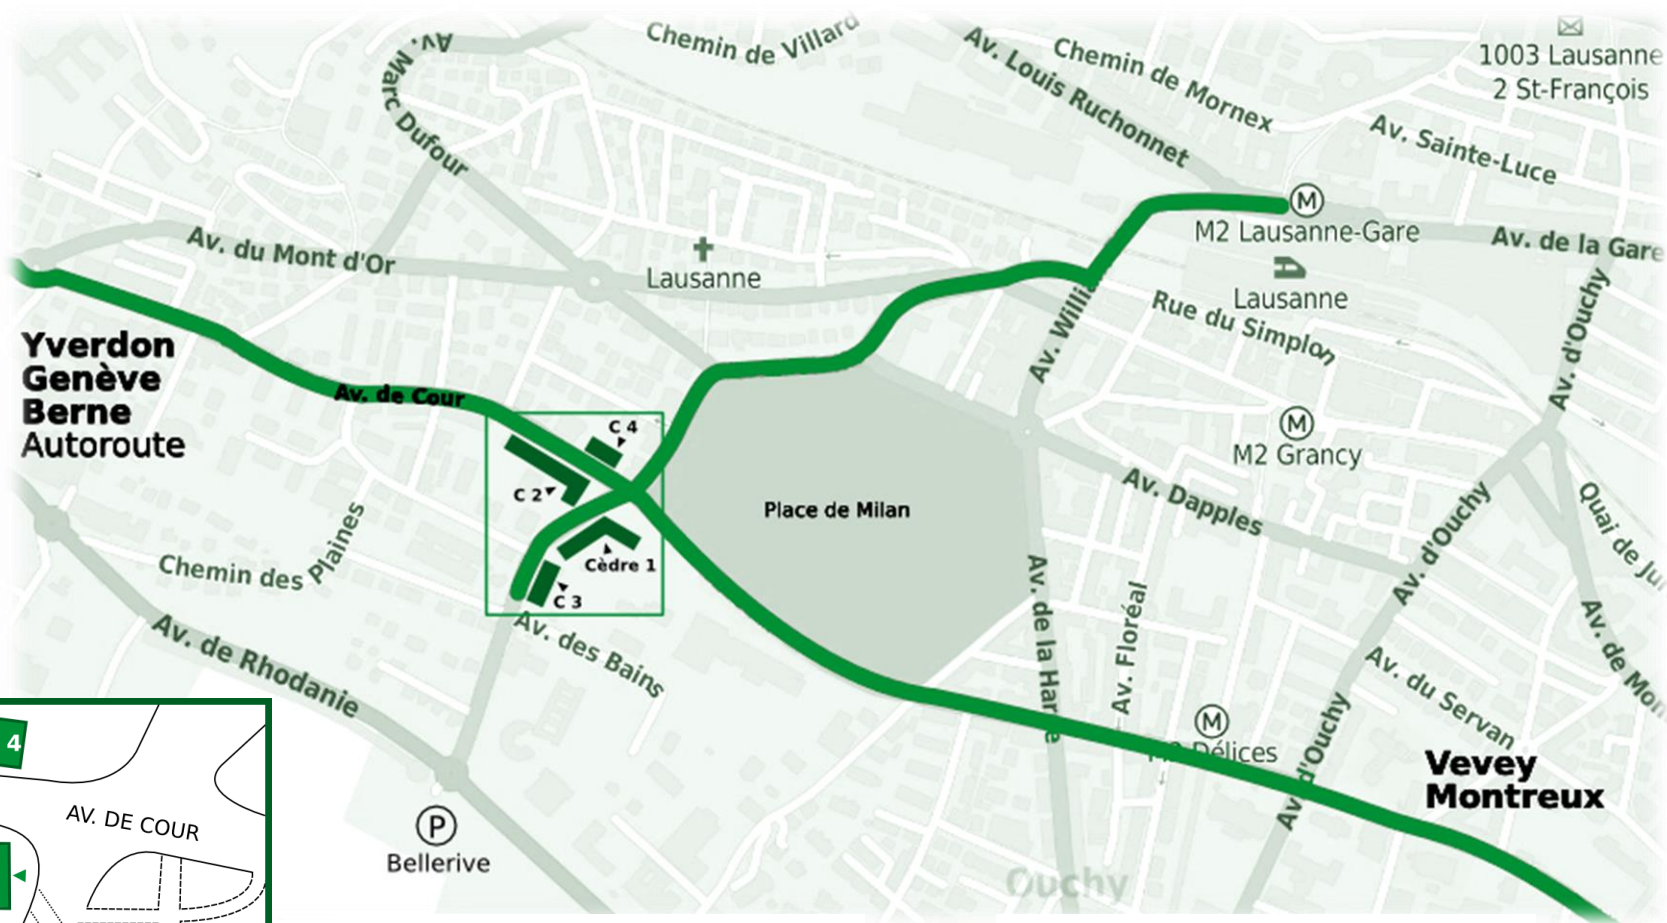

Siège social
Place de Milan
CP120
1001 Lausanne
Tél. 021 618 80 80
Fax 021 618 81 81
Call Center 0800 811 911
www.vaudoise.ch

Si vous venez en voiture :

Sortie d'autoroute: Lausanne Sud "La Maladière". Parquez sur la place Bellerive (parking pour la journée) et montez à pied l'avenue des Bains. Autre possibilité: zone bleue devant les bâtiments C1, C2 et C3.

Si vous venez en train :

A la gare, prenez le bus n°1 direction "La Maladière", arrêt "Cèdres" ou 15 minutes à pieds.

Mit dem Auto :

Ausfahrt Autobahn: Lausanne Sud "La Maladière". Auf dem Platz Bellerive parkieren (Parking für den Tag) und zu Fuss Avenue des Bains. Andere Möglichkeit: blaue Zone vor den Gebäuden C1, C2 und C3.

Mit dem Zug :

Am Bahnhof, Bus Nr. 1 Richtung "La Maladière", Haltestelle "Cèdres" oder 15 Minuten zu Fuss-